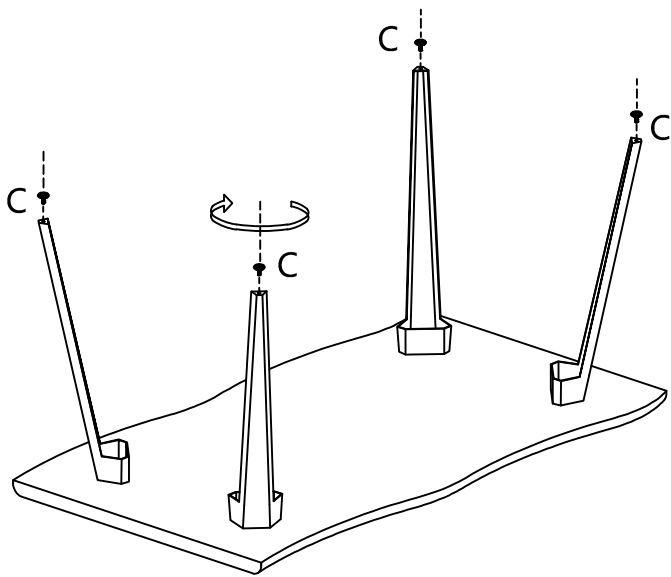

Item No.: 30063-00-00

Item Name: MARIS SPISEBORD 160 X 90 CM  
SMOKED EG FOLIE, SORT METAL

# Assembly Instructions

1

2

3

OK